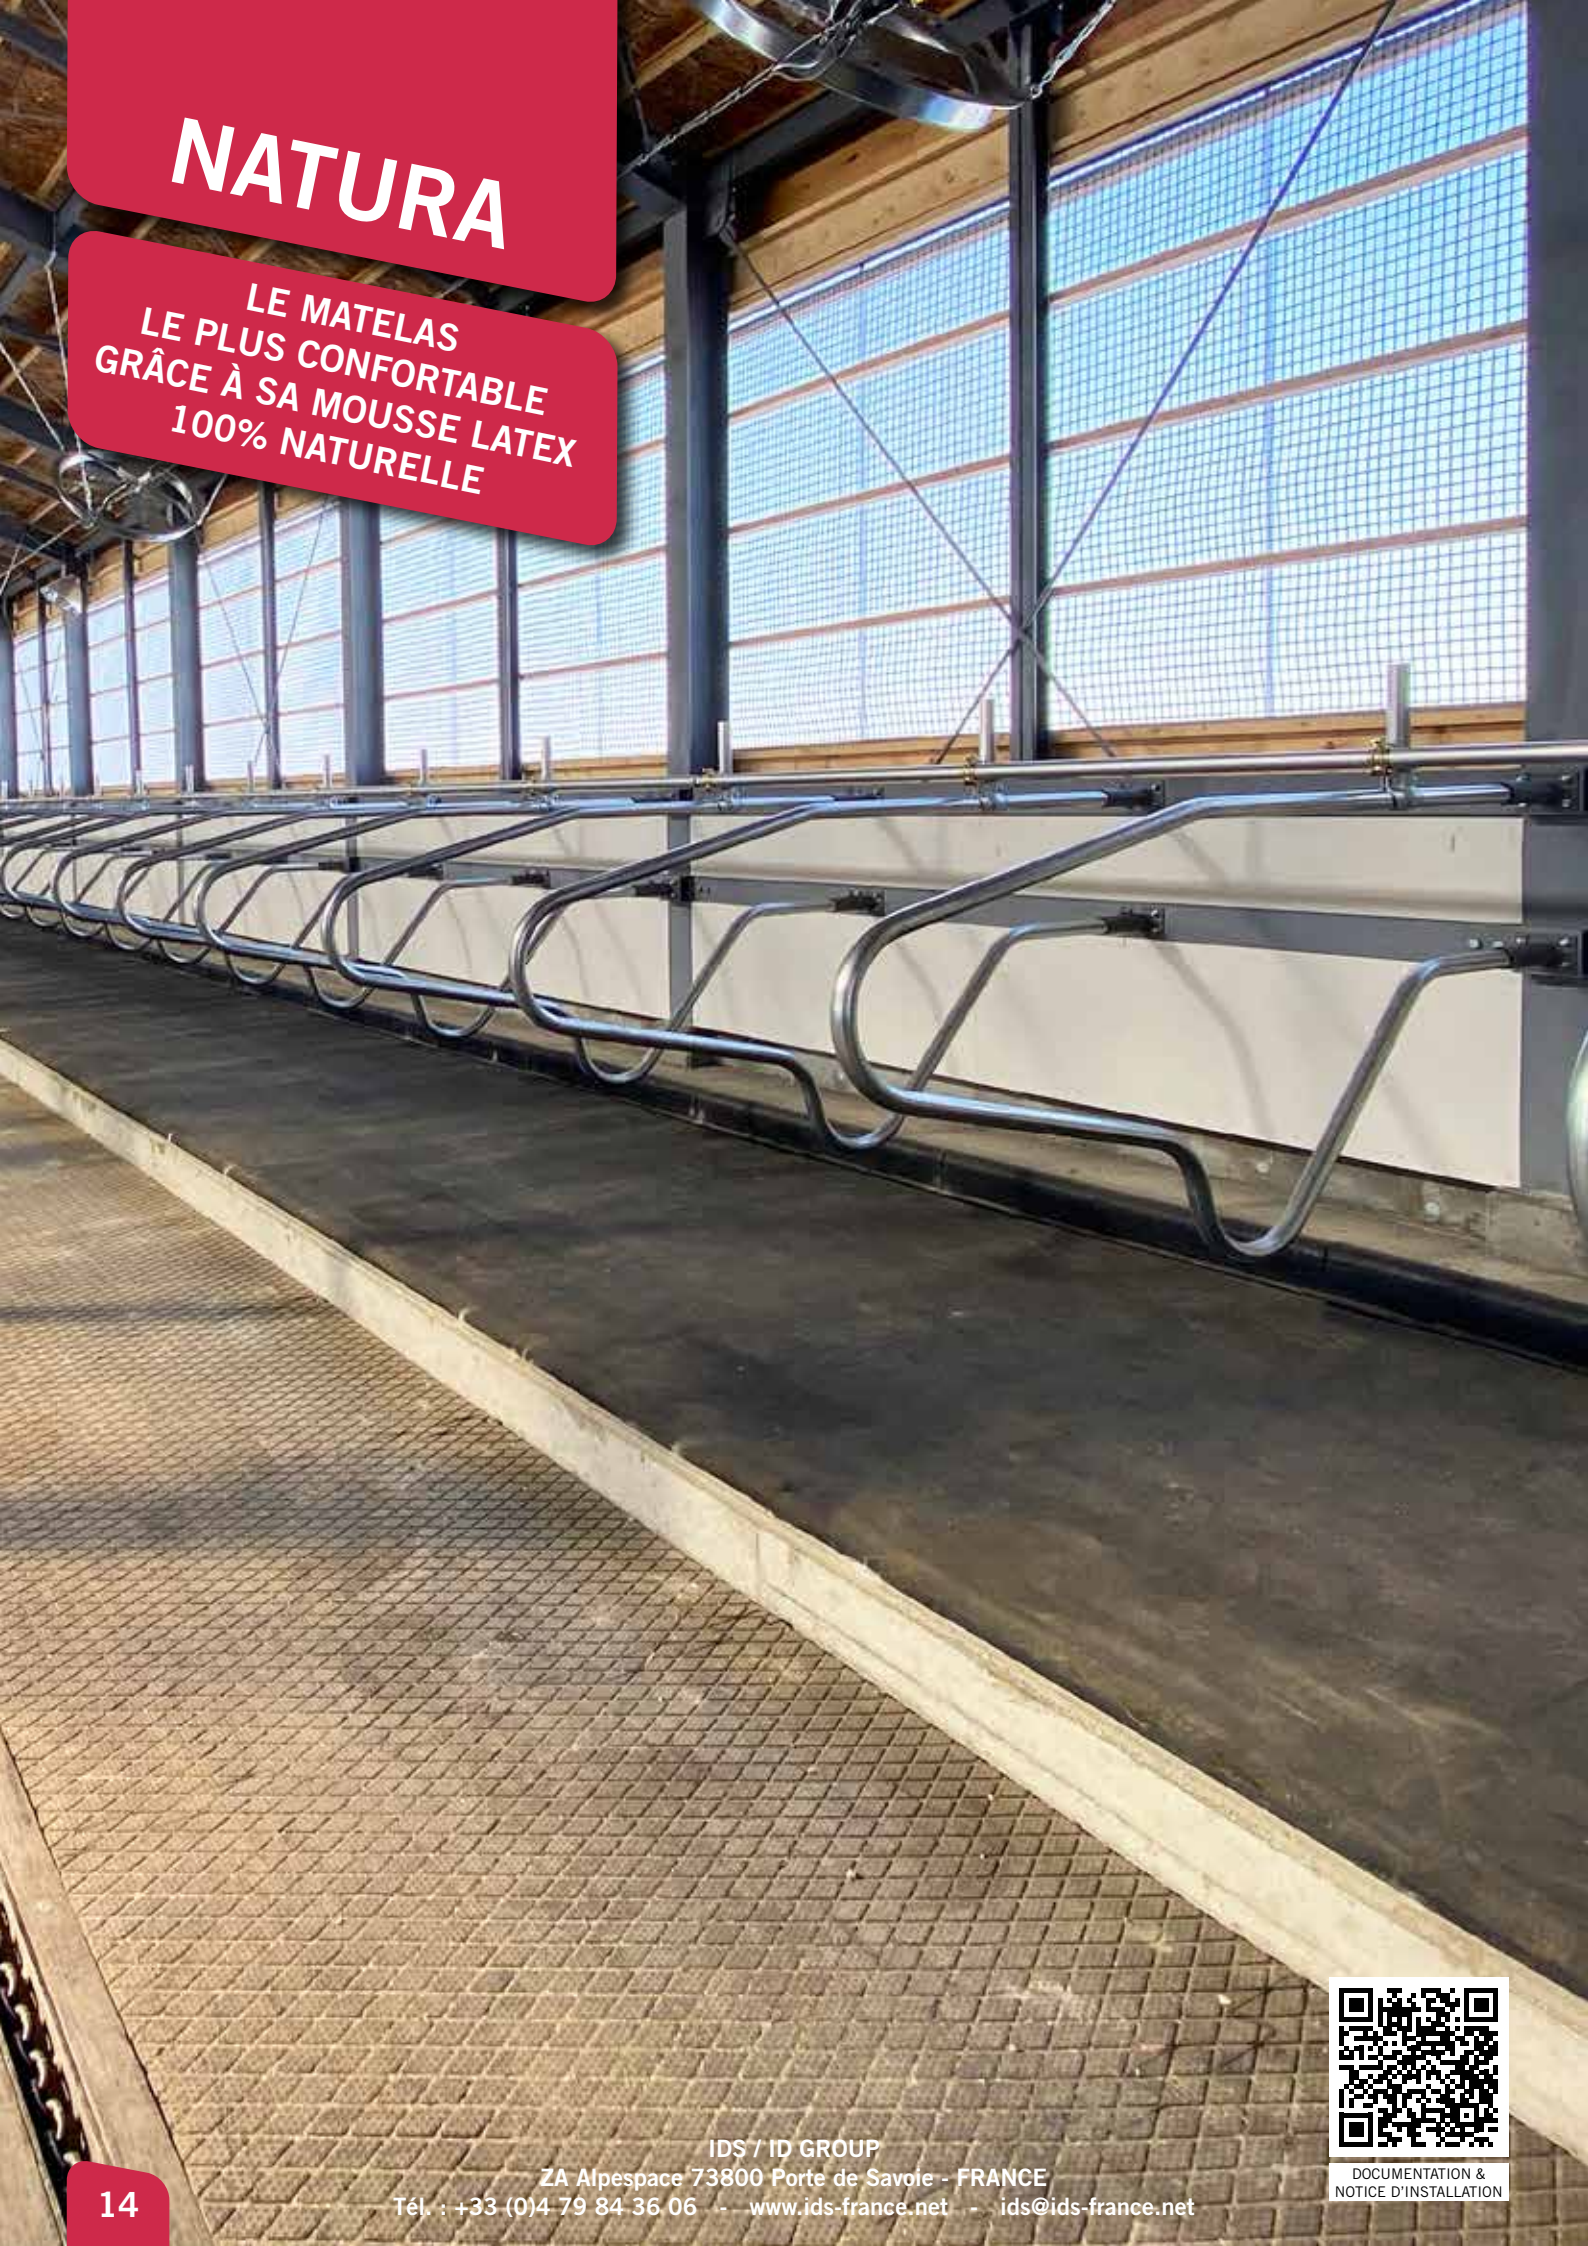

NATURA

LE MATELAS
LE PLUS CONFORTABLE
GRÂCE À SA MOUSSE LATEX
100% NATURELLE

MOUSSE LATEX 100% NATURELLE

Arrière

Avant

45 mm

Déconseillé pour
les étables entravées

Mousse étanchée
par un film plastique
(350 gr/m²)

IDS Sheet:
Feuille de caoutchouc haute
qualité avec insertion toile

CONFORT

Le plus confortable des matelas en rouleau avec une mousse 100 % latex de 40 mm d'épaisseur et de densité 300 kg/m³. Garanti indéformable.

SÉCURITÉ

Face supérieure
impression toile
antidérapante, évite les
blessures et facilite le
couchage de la vache.

HYGIÈNE

Système en rouleau
sans joint.
Étanchéité parfaite
grâce à des profils
évitant toute infiltration.
Mousses étanchées
individuellement par
film polyéthylène.

FIABILITÉ

Mousse 100% latex.
Caoutchouc durable
grâce à son insertion
toile.
Réduction des coûts
d'entretien, de la
consommation de paille
et du temps de travail.

Longueur
sur mesure

Facile et rapide
à installer