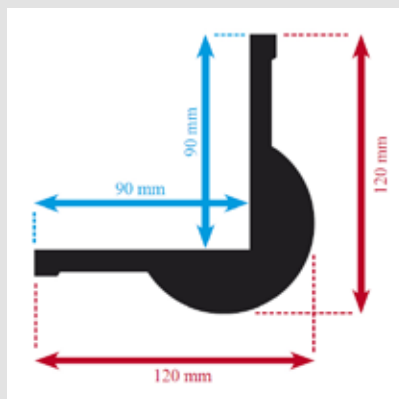

PROTECTOR

PROTECTION D'ANGLE

CONFORT

Protège l'animal de toute blessure.
Evite les dégradations des bâtiments par les animaux.

Facile et rapide à installer

DOCUMENTATION & NOTICE D'INSTALLATION

Référence	Dimensions	Poids
PROTECTOR	Longueur : 900 mm Largeur: 120 x 120 mm	3 kg