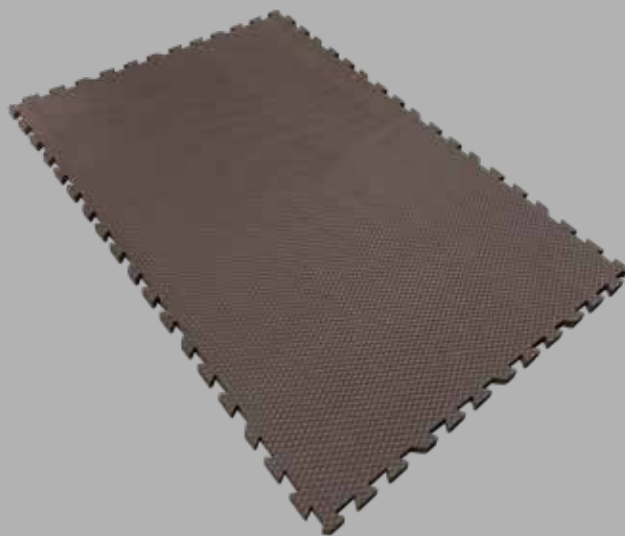

EVA MAT

PLAQUES EMBOÎTABLES EN MOUSSE EVA POUR BOXES

La forte épaisseur et la densité de la mousse EVA offrent à vos chevaux un bon confort de couchage et préservent leurs articulations.

COMPOSITION

Mousse EVA de 30 mm d'épaisseur.
Densité : 30 kg/m³
Mousse à cellules fermées.

Surface martelée antidérapante et plots sur la face inférieure pour drainer l'humidité.

INSTALLATION

Installation rapide et facile grâce aux jonctions puzzle, les dalles s'emboîtent les unes aux autres.

Face supérieure
martelée et jonctions puzzle

Face inférieure
drainante

Référence	Largeur	Longueur	Épaisseur	Poids
EVA Mat	120 cm	185 cm	30 mm	18,0 kg/plaque