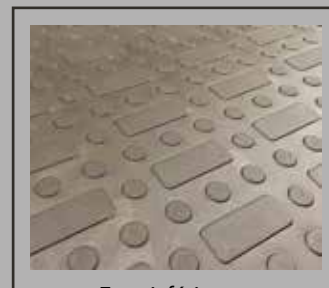

Surface martelée antidérapante et plots sur la face inférieure pour drainer l'humidité.

INSTALLATION

Installation rapide et facile grâce aux jonctions puzzle, les dalles s'emboîtent les unes aux autres.

Les dalles sont autoplombantes, il n'est pas nécessaire de les fixer au sol, ce qui permet de les nettoyer facilement.

ENTRETIEN

Les dalles peuvent être nettoyées au jet d'eau.

Remettre ensuite une fine couche de paille.

Face supérieure
martelée et jonctions puzzle

Face inférieure
drainante

Référence	Largeur	Longueur	Épaisseur	Poids
EVA Mat	120 cm	185 cm	30 mm	18,0 kg/plaque