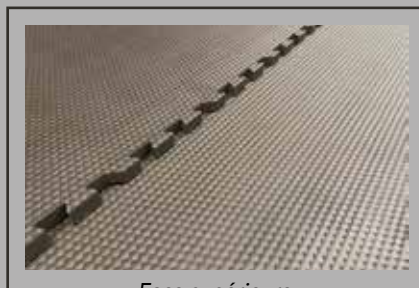

EVA MAT

PLAQUES EMBOÎTABLES EN MOUSSE EVA POUR BOXES

La forte épaisseur et la densité de la mousse EVA offrent à vos chevaux un bon confort de couchage et préservent leurs articulations.

COMPOSITION

Mousse EVA de 30 mm d'épaisseur.
Densité : 30 kg/m³
Mousse à cellules fermées.

Surface martelée antidérapante et plots sur la face inférieure pour drainer l'humidité.

INSTALLATION

Installation rapide et facile grâce aux jonctions puzzle, les dalles s'emboîtent les unes aux autres.

Les dalles sont autoplombantes, il n'est pas nécessaire de les fixer au sol, ce qui permet de les nettoyer facilement.

ENTRETIEN

Les dalles peuvent être nettoyées au jet d'eau.

Remettre ensuite une fine couche de paille.

Face supérieure
martelée et jonctions puzzle

Face inférieure
drainante

Référence	Largeur	Longueur	Épaisseur	Poids
EVA Mat	120 cm	185 cm	30 mm	18,0 kg/plaque